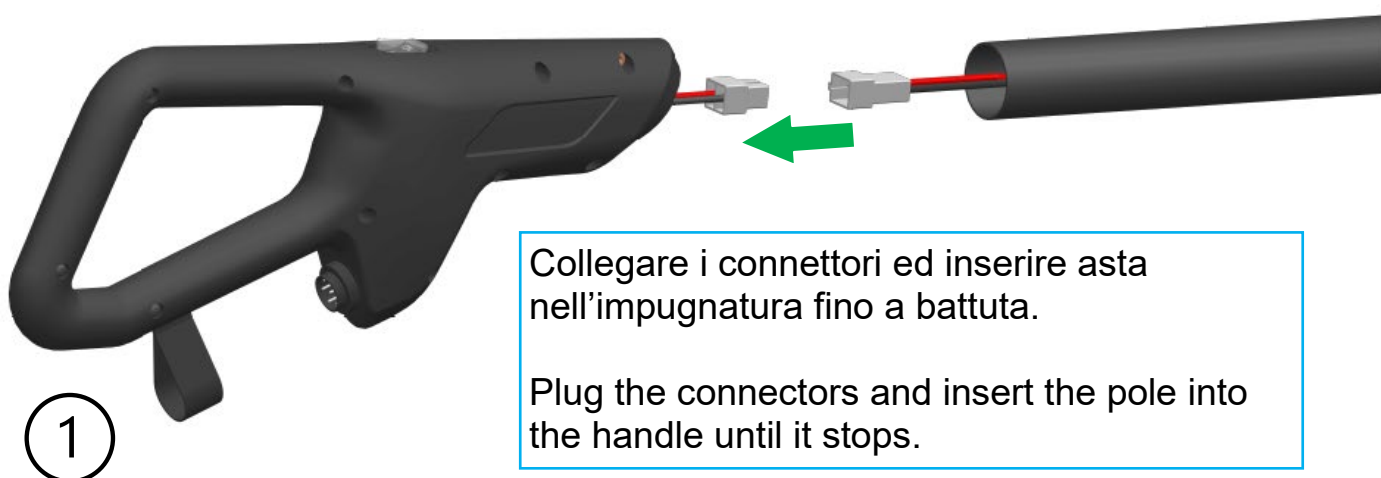

Guida rapida installazione asta MASTER Quick guide for installing the MASTER pole

Collegare i connettori ed inserire parzialmente l'asta nella testa di raccolta, facendo attenzione alla posizione dell'anti-rotazione.

Plug the connectors and partially insert the pole into harvesting head, paying attention to the position of the anti-rotation edge.

Sbloccare leva del morsetto.

Estrarre l'asta di almeno 15 cm e portarla a battuta nella sede della testa.

Unlock the clamp lever.

Extract the pole by at least 15 cm and bring it to rest in the head seat.

REGOLAZIONE ASTA EXTENSION POLE ADJUSTMENT

①

Sbloccare la leva.
Unlock the lever.

②

Regolare la lunghezza dell'asta telescopica.
Adjust the length of the extension pole.