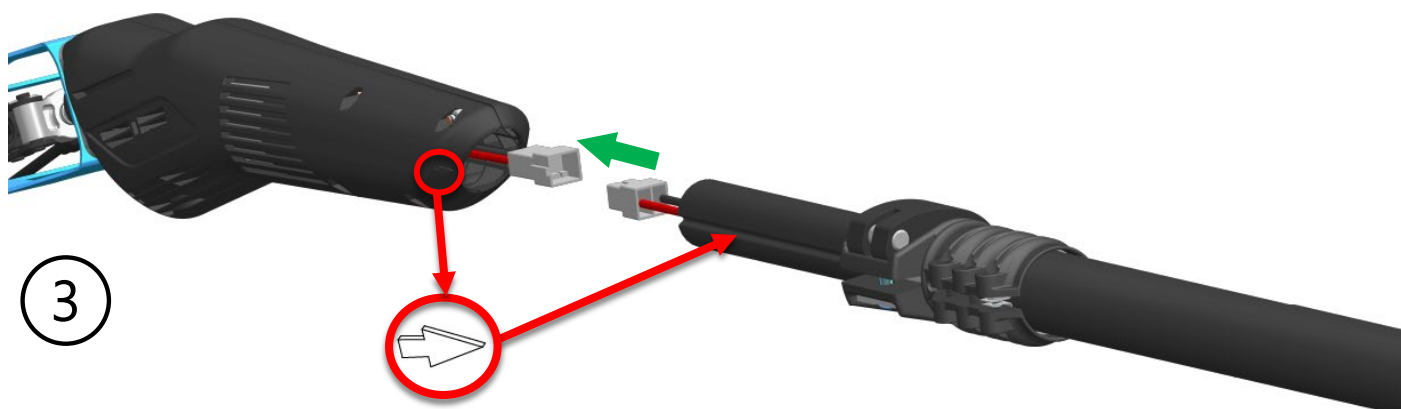

Guida rapida installazione asta MASTER Quick guide for installing the MASTER pole

Collegare i connettori ed inserire parzialmente l'asta nella testa di raccolta, facendo attenzione alla posizione dell'anti-rotazione.

Plug the connectors and partially insert the pole into harvesting head, paying attention to the position of the anti-rotation edge.

Sbloccare leva del morsetto.

Estrarre l'asta di almeno 15 cm e portarla a battuta nella sede della testa.

Unlock the clamp lever.

Extract the pole by at least 15 cm and bring it to rest in the head seat.

REGOLAZIONE ASTA EXTENSION POLE ADJUSTMENT

①

Sbloccare la leva.
Unlock the lever.

②

Regolare la lunghezza dell'asta telescopica.
Adjust the length of the extension pole.