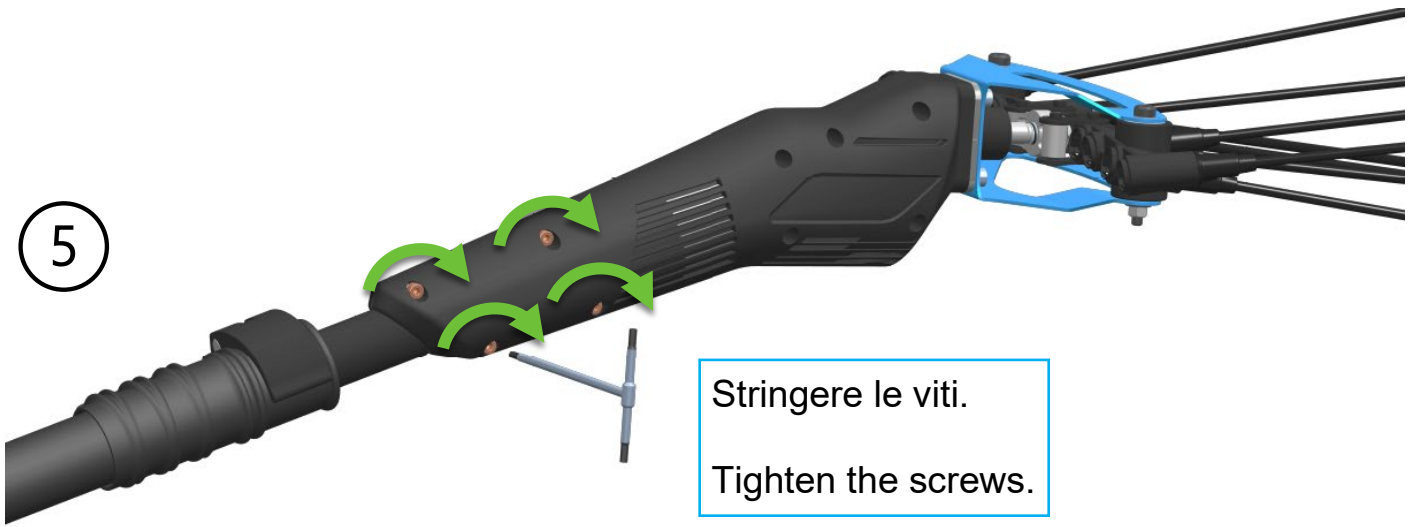

Guida rapida installazione asta MASTER Quick guide for installing the MASTER pole

Collegare i connettori ed inserire parzialmente l'asta nella testa di raccolta, facendo attenzione alla posizione dell'anti-rotazione.

Plug the connectors and partially insert the pole into harvesting head, paying attention to the position of the anti-rotation edge.

Sbloccare leva del morsetto.

Estrarre l'asta di almeno 15 cm e portarla a battuta nella sede della testa.

Unlock the clamp lever.

Extract the pole by at least 15 cm and bring it to rest in the head seat.

REGOLAZIONE ASTA EXTENSION POLE ADJUSTMENT

①

Sbloccare la leva.
Unlock the lever.

②

Regolare la lunghezza dell'asta telescopica.
Adjust the length of the extension pole.